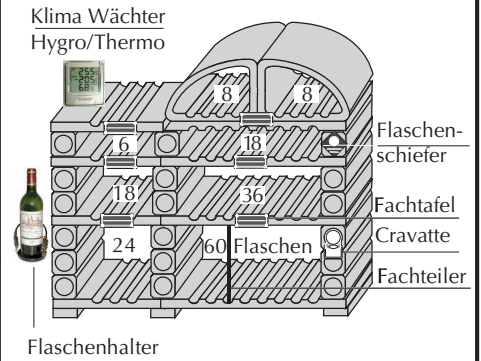

HydroTon - die professionelle Weinlagerung

HydroTon - das Profi Weingestell mit Profil. Die Elemente sind einfach und schnell zu stapeln. Eine Festmontage ist nicht nötig. Die Rillen garantieren eine ruhige und rollsichere Lagerung.

- formschön
- stabil
- natürlich
- praktisch
- funktionell
- platzsparend

Montagehinweise: Elemente auf ebenem Boden auf- und nebeneinander stellen. Ab einer Regalhöhe von 160 cm muss das zweitoberste Element mit einem Winkel mit der Wand verbunden werden.

HydroTon Elemente	T 60 Tablar 9 kg	T 99 Tablar 14 kg	E Ecke 12 kg	F Fuss 3 kg	S1 Support 6 kg	S2 Support 12 kg	A Arcade 28 kg	
H x B x T	5 x 60 x 30	5 x 99 x 30	5 x 50 x 30	5 x 13 x 25	13 x 13 x 30	26 x 13 x 30	33 x 99 x 28	
ca. Flasch.	-	-	-	-	1	2	18 - 22	
Art. Nr.	0206	0209	0205	0210	0201	0202	0211	
€	20,30	26,60	31,00	4,50	8,50	15,50	120,00	
Bestellung Anzahl								
HydroTon Gruppen								
H x B x T	113/99/30	113/99/30	147/60/30	147/60/30	175/99/30	175/99/30	186/99/30	
ca. Flasch.	140	140	78	78	210	210	270	
Art. Nr.	g1	g2	g3	g4	g5	g6	g7	
€	267,60	213,60	251,50	176,50	385,80	299,30	334,00	
Bestellung Anzahl								
HydroTon Zubehör								
Art. Bez.	Fachtafel 4 x 10 cm	Flaschenschiefer	Kreide Stift 1 Stück	Cravatten 100Stk.	Fachteiler	Klima Wächter	Flaschenhalter	Trauben 16 cm
Art. Nr.	0850	0852	0885	0864	0111	0882	0865	Girlanden ca. 2 m
€	4,50	4,80	1,35	16,00	11,60	25,80	18,35	grün blau 0868 0869 7,20
Best. Anzahl								grün bunt 0870 0871 22,40