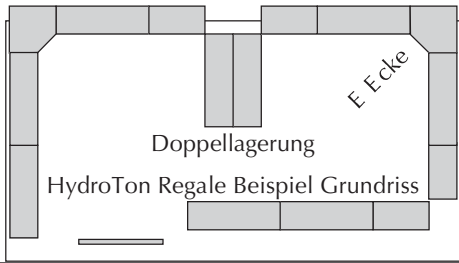

HydroTon - die professionelle Weinlagerung

HydroTon - das Profi Weingestell mit Profil. Die Elemente sind einfach und schnell zu stapeln. Eine Festmontage ist nicht nötig. Die Rillen garantieren eine ruhige und rollsichere Lagerung.

- formschön
- stabil
- natürlich
- praktisch
- funktionell
- platzsparend

Montagehinweise: Elemente auf ebenem Boden auf- und nebeneinander stellen. Ab einer Regalhöhe von 160 cm muss das zweitoberste Element mit einem Winkel mit der Wand verbunden werden.

HydroTon Elemente	T 60 Tablar 9 kg	T 99 Tablar 14 kg	E Ecke 12 kg	F Fuss 3 kg	S1 Support 6 kg	S2 Support 12 kg	A Arcade 28 kg	
H x B x T	5 x 60 x 30	5 x 99 x 30	5 x 50 x 30	5 x 13 x 25	13 x 13 x 30	26 x 13 x 30	33 x 99 x 28	
ca. Flasch.	-	-	-	-	1	2	18 - 22	
Art. Nr.	0206	0209	0205	0210	0201	0202	0211	
€	20,30	26,60	31,00	4,50	8,50	15,50	120,00	
Bestellung Anzahl								
HydroTon Gruppen								
H x B x T	113/99/30	113/99/30	147/60/30	147/60/30	175/99/30	175/99/30	186/99/30	
ca. Flasch.	140	140	78	78	210	210	270	
Art. Nr.	g1	g2	g3	g4	g5	g6	g7	
€	267,60	213,60	251,50	176,50	385,80	299,30	334,00	
Bestellung Anzahl								
HydroTon Zubehör								
Art. Bez.	Fachtafel 4 x 10 cm	Flaschenschiefer	Kreide Stift 1 Stück	Cravatten 100Stk.	Fachteiler	Klima Wächter	Flaschenhalter	Trauben 16 cm
Art. Nr.	0850	0852	0885	0864	0111	0882	0865	Girlanden ca. 2 m
€	4,50	4,80	1,35	16,00	11,60	25,80	18,35	grün blau 0868 0869 7,20
Best. Anzahl								grün bunt 0870 0871 22,40