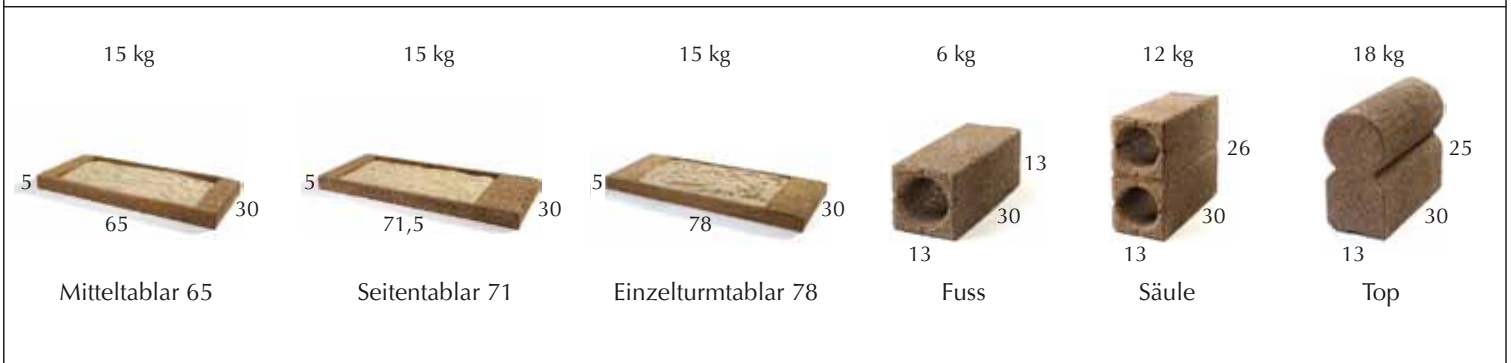

SandyForm Weinregal

NEUSCHWANDER

Mit seiner gefälligen Farbe fügt sich das SandyForm leicht in jede Umgebung ein. Nach einfachem Aufbau lagern die Flaschen optimal in Sand gebettet. Die sehr gute Ordnung und Übersicht steigert die Freude an der Weinpflege. Ohne Tops aufgebaut wirkt das Regal formal geradlinig und modern. Die gerundeten Tops wahlweise mit Kerzenhaltern bilden den ornamental schmückenden Blickfang.

Gewölbekeller
Weinregale
Ziegelböden

Ästhetisch. Funktionell. Hochwertig.

SandyForm

Das Weinregal für alle Flaschenformen

Montagehinweise: Elemente auf ebenem Boden waag- und senkrecht auf- und nebeneinander stellen. Ab einer Höhe über 1,6 m Regal mit der Wand verbinden. Belastung pro Tablar maximal 36 Flaschen. Für die Tablare nur den mitgelieferten Spezielsand verwenden.