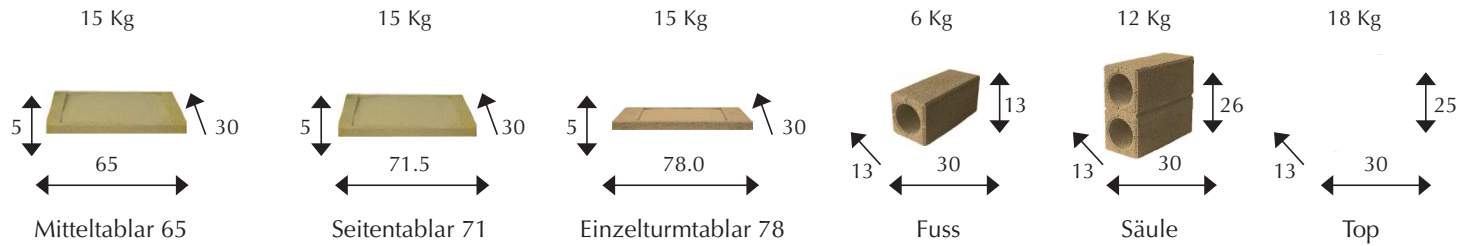

SandyForm

Das Weinregal für alle Flaschenformen

Montagehinweise: Elemente auf ebenem Boden waag- und senkrecht auf- und nebeneinander stellen. Ab einer Höhe über 1.6 m Regal mit der Wand verbinden. Belastung pro Tablar maximal 36 Flaschen. Für die Tablare nur den mitgelieferten Spezialsand verwenden.